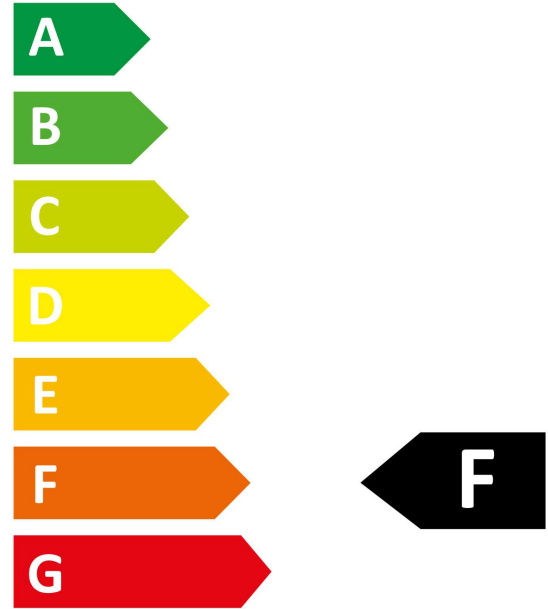

EBIR ILUMINACION

E27354

3
kWh/1000h

2019/2015

EBIR ILUMINACION

E27354

3
kWh/1000h

2021 No. 1095